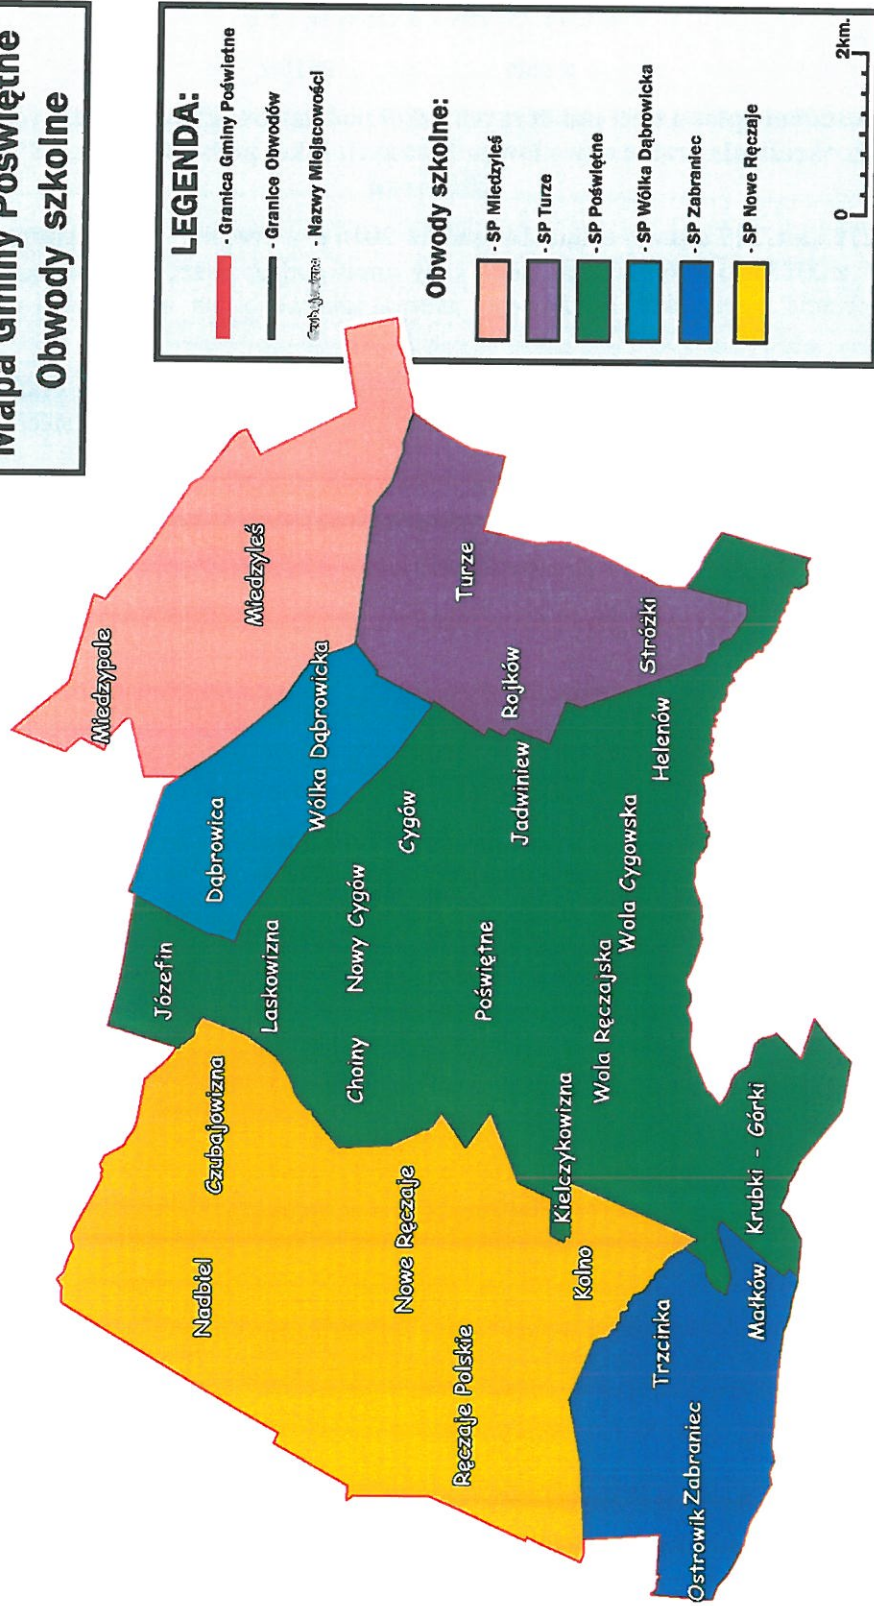

Załącznik Nr 1 do uchwały Nr .....

Rady Gminy Poświętne

z dnia.....2019 r.

Plan sieci publicznych szkół podstawowych prowadzonych przez Gminę Poświętne, a także granice obwodów publicznych szkół podstawowych prowadzonych przez Gminę Poświętne od dnia 1 września 2019 r.

Lp.	Nazwa szkoły	Adres siedziby szkoły	Granice obwodu szkoły od dnia 1 września 2019 r.
1.	Szkoła Podstawowa im. por. Stanisława Lecha w Poświętnem	ul. Szkolna, 05-326 Poświętne	Choiny, Cygów, Helenów, Jadwiniew, Józefin, Kielczykowizna, Krubki-Górki, Laskowizna, Nowy Cygów, Poświętne, Wola Cygowska, Wola Ręczajska
2.	Szkoła Podstawowa im. Janusza Korczaka w Międzylesiu	Międzyles 12 A, 05-326 Poświętne	Międzyles, Międzypole
3.	ZS - Szkoła Podstawowa im. Wojska Polskiego w Nowych Ręczajach	Nowe Ręczaje 20 A, 05-326 Poświętne	Czubajowizna, Kolno, Nadbiel, Nowe Ręczaje, Ręczaje Polskie
4.	ZS - Szkoła Podstawowa im. Św. Jana Pawła II w Wólce Dąbrowickiej	Wólka Dąbrowicka 41 A, 05- 326 Poświętne	Dąbrowica, Wólka Dąbrowicka
5.	Szkoła Podstawowa w Turzu	Rojków 10, 05-326 Poświętne	Rojków, Stróżki, Turze
6.	Szkoła Podstawowa im. mjr. Henryka Dobrzańskiego „Hubala” w Zabraniecu	Zabraniec ul. ks. Skonieckiego 8, 05-079 Okuniew	Małków, Ostrowik, Trzcinka, Zabraniec

Załącznik nr 2 do uchwały Nr....
Rady Gminy Poświętne
z dnia.....2019r.

Mapa Gminy Poświętne Obwody szkolne